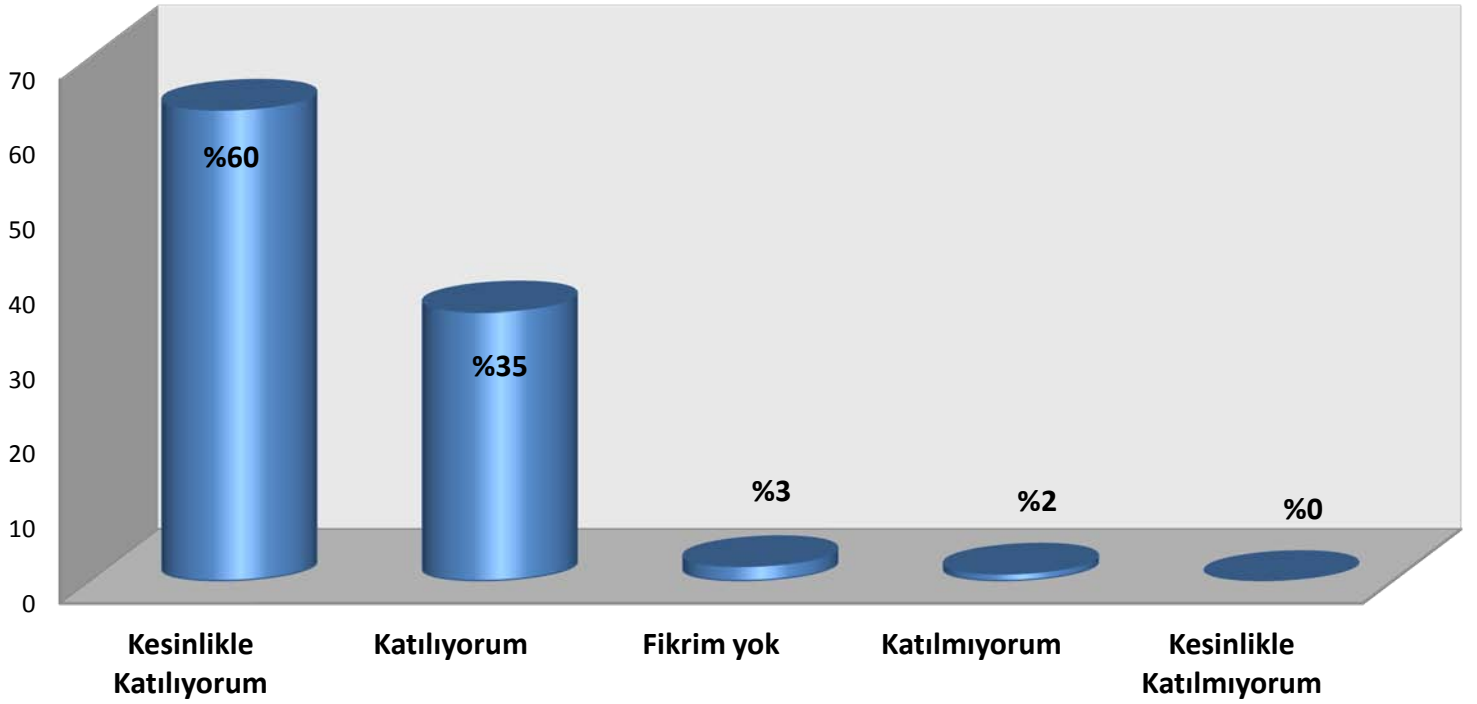

Kesinlikle Katılıyorum	Katılıyorum	Fikrim yok	Katılmıyorum	Kesinlikle Katılmıyorum
3	Oda hizmet binamızın bulunduğu konum (Banka, Vergi Dairesi, Muhasebe Ofisleri vb.) yakınlığı gibi hizmet alımımız sırasında size	63	36	2	1	0

Oda hizmet binamızın bulunduğu konum (Banka, Vergi Dairesi, Muhasebe Ofisleri vb.) yakınlığı gibi hizmet alımımız sırasında size avantaj sağlıyor mu?