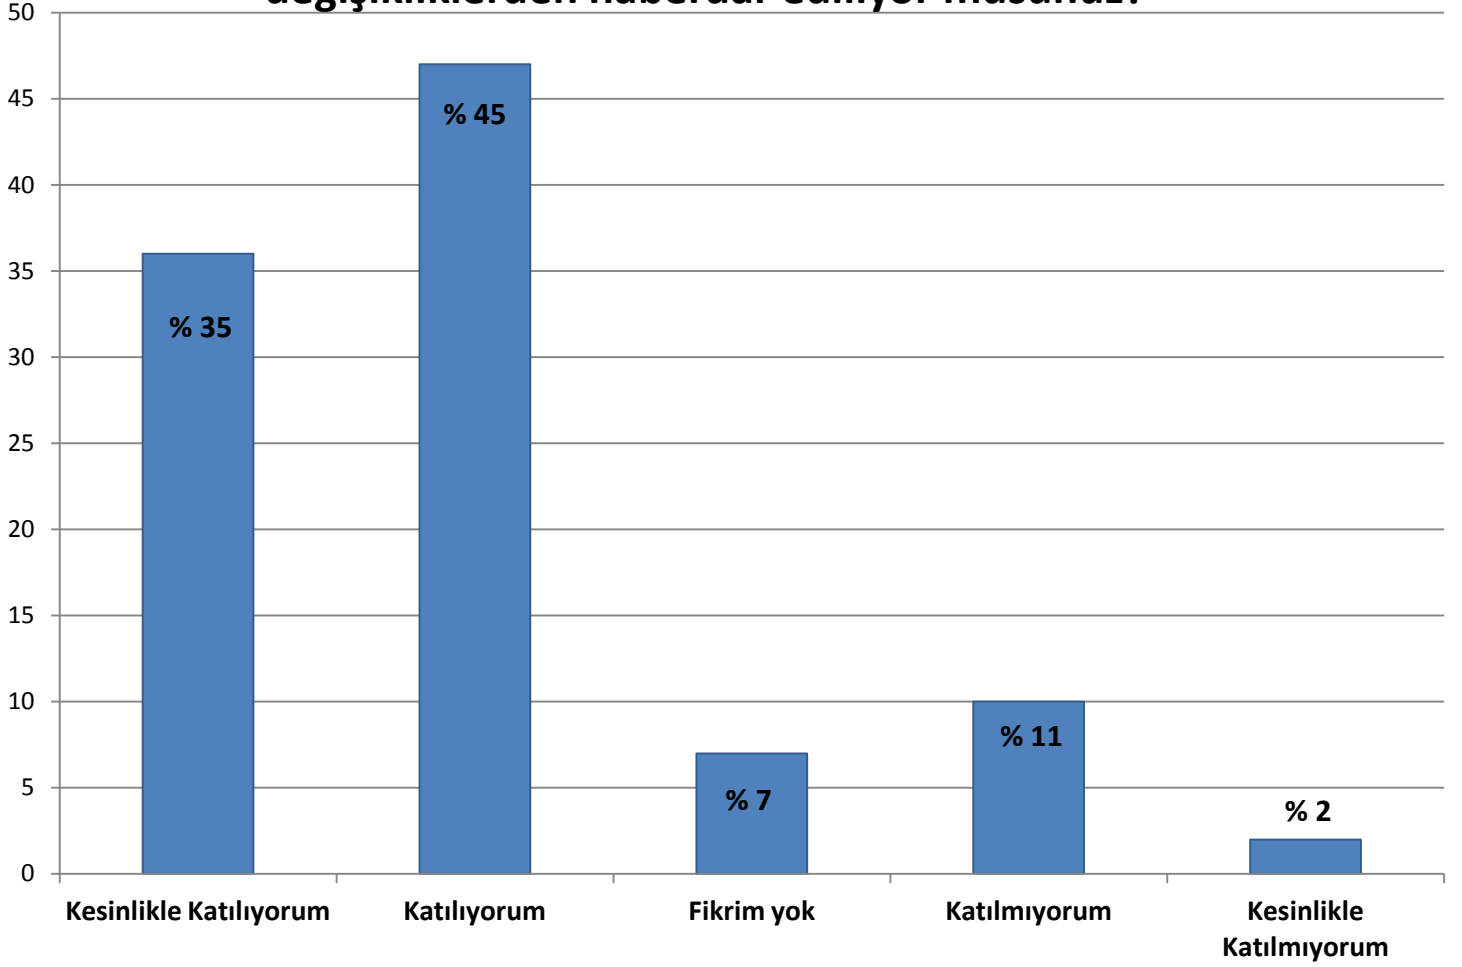

Kesinlikle Katılıyorum	Katılıyorum	Fikrim yok	Katılmıyorum	Kesinlikle Katılmıyorum
8	Faaliyet konularınız ile ilgili güncel gelişme ve değişikliklerden haberdar ediliyor musunuz?	36	47	7	10	2

Faaliyet konularınız ile ilgili güncel gelişme ve değişikliklerden haberdar ediliyor musunuz?