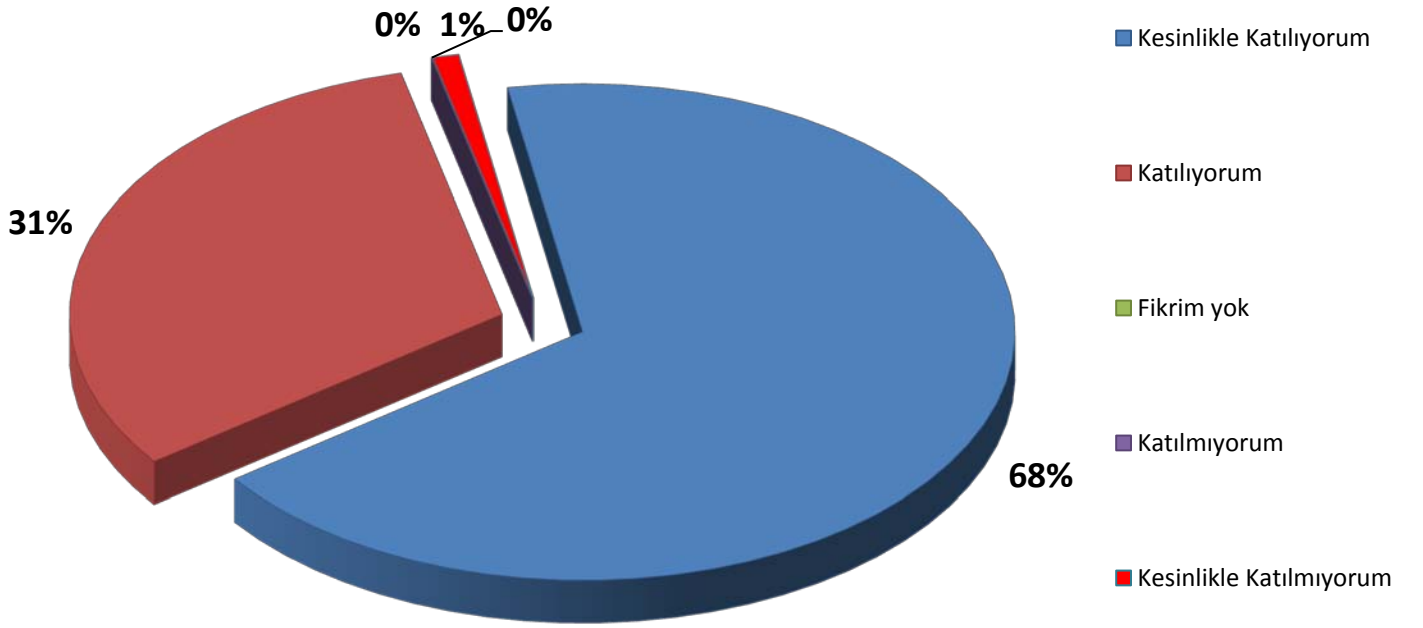

Kesinlikle Katılıyorum	Katılıyorum	Fikrim yok	Katılmıyorum	Kesinlikle Katılmıyorum
9	Hizmet veren oda personelinin iletişiminden ve performansından memnun	69	32	0	0	1

Hizmet veren oda personelinin iletişiminden ve performansından memnun musunuz ?